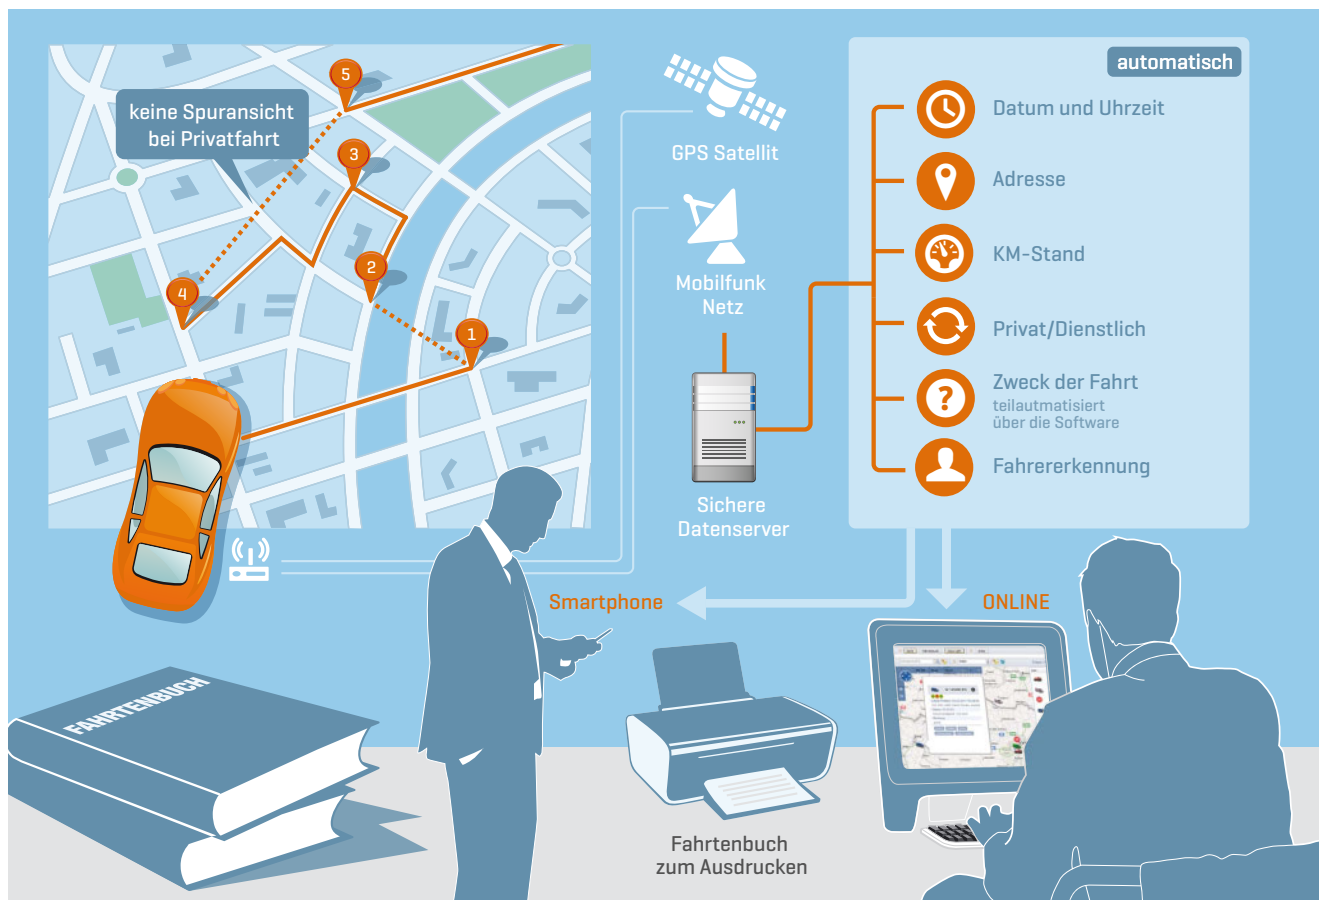

Voll-Automatisches Fahrtenbuch

FINANZAMT TAUGLICH

AUTOMATISIERT

EINFACH

EXAKT

100% PRIVATSCHUTZ

Präzise, einfache
Fahrtenbuchführung

info  stars®

Das automatisierte Fahrtenbuch

Druckfehler und Änderungen vorbehalten / Abbildungen vorbehalten sind Symbolfotos

1 Die Erfassung

Durch GPS Tracking wird der genaue Fahrtverlauf automatisch erfasst. Über das Mobilfunknetz werden die Informationen an einen sicheren Datenserver übermittelt.

Durch einfache Betätigung eines Kippschalters wird zwischen Privat- und Dienstfahrt gewechselt

2 Die Speicherung

Die Daten werden ausgewertet und online zur Verfügung gestellt. Somit sind sie jederzeit abrufbar und editierbar. Das Fahrtenbuch steht auch auf Smartphones zur Verfügung.